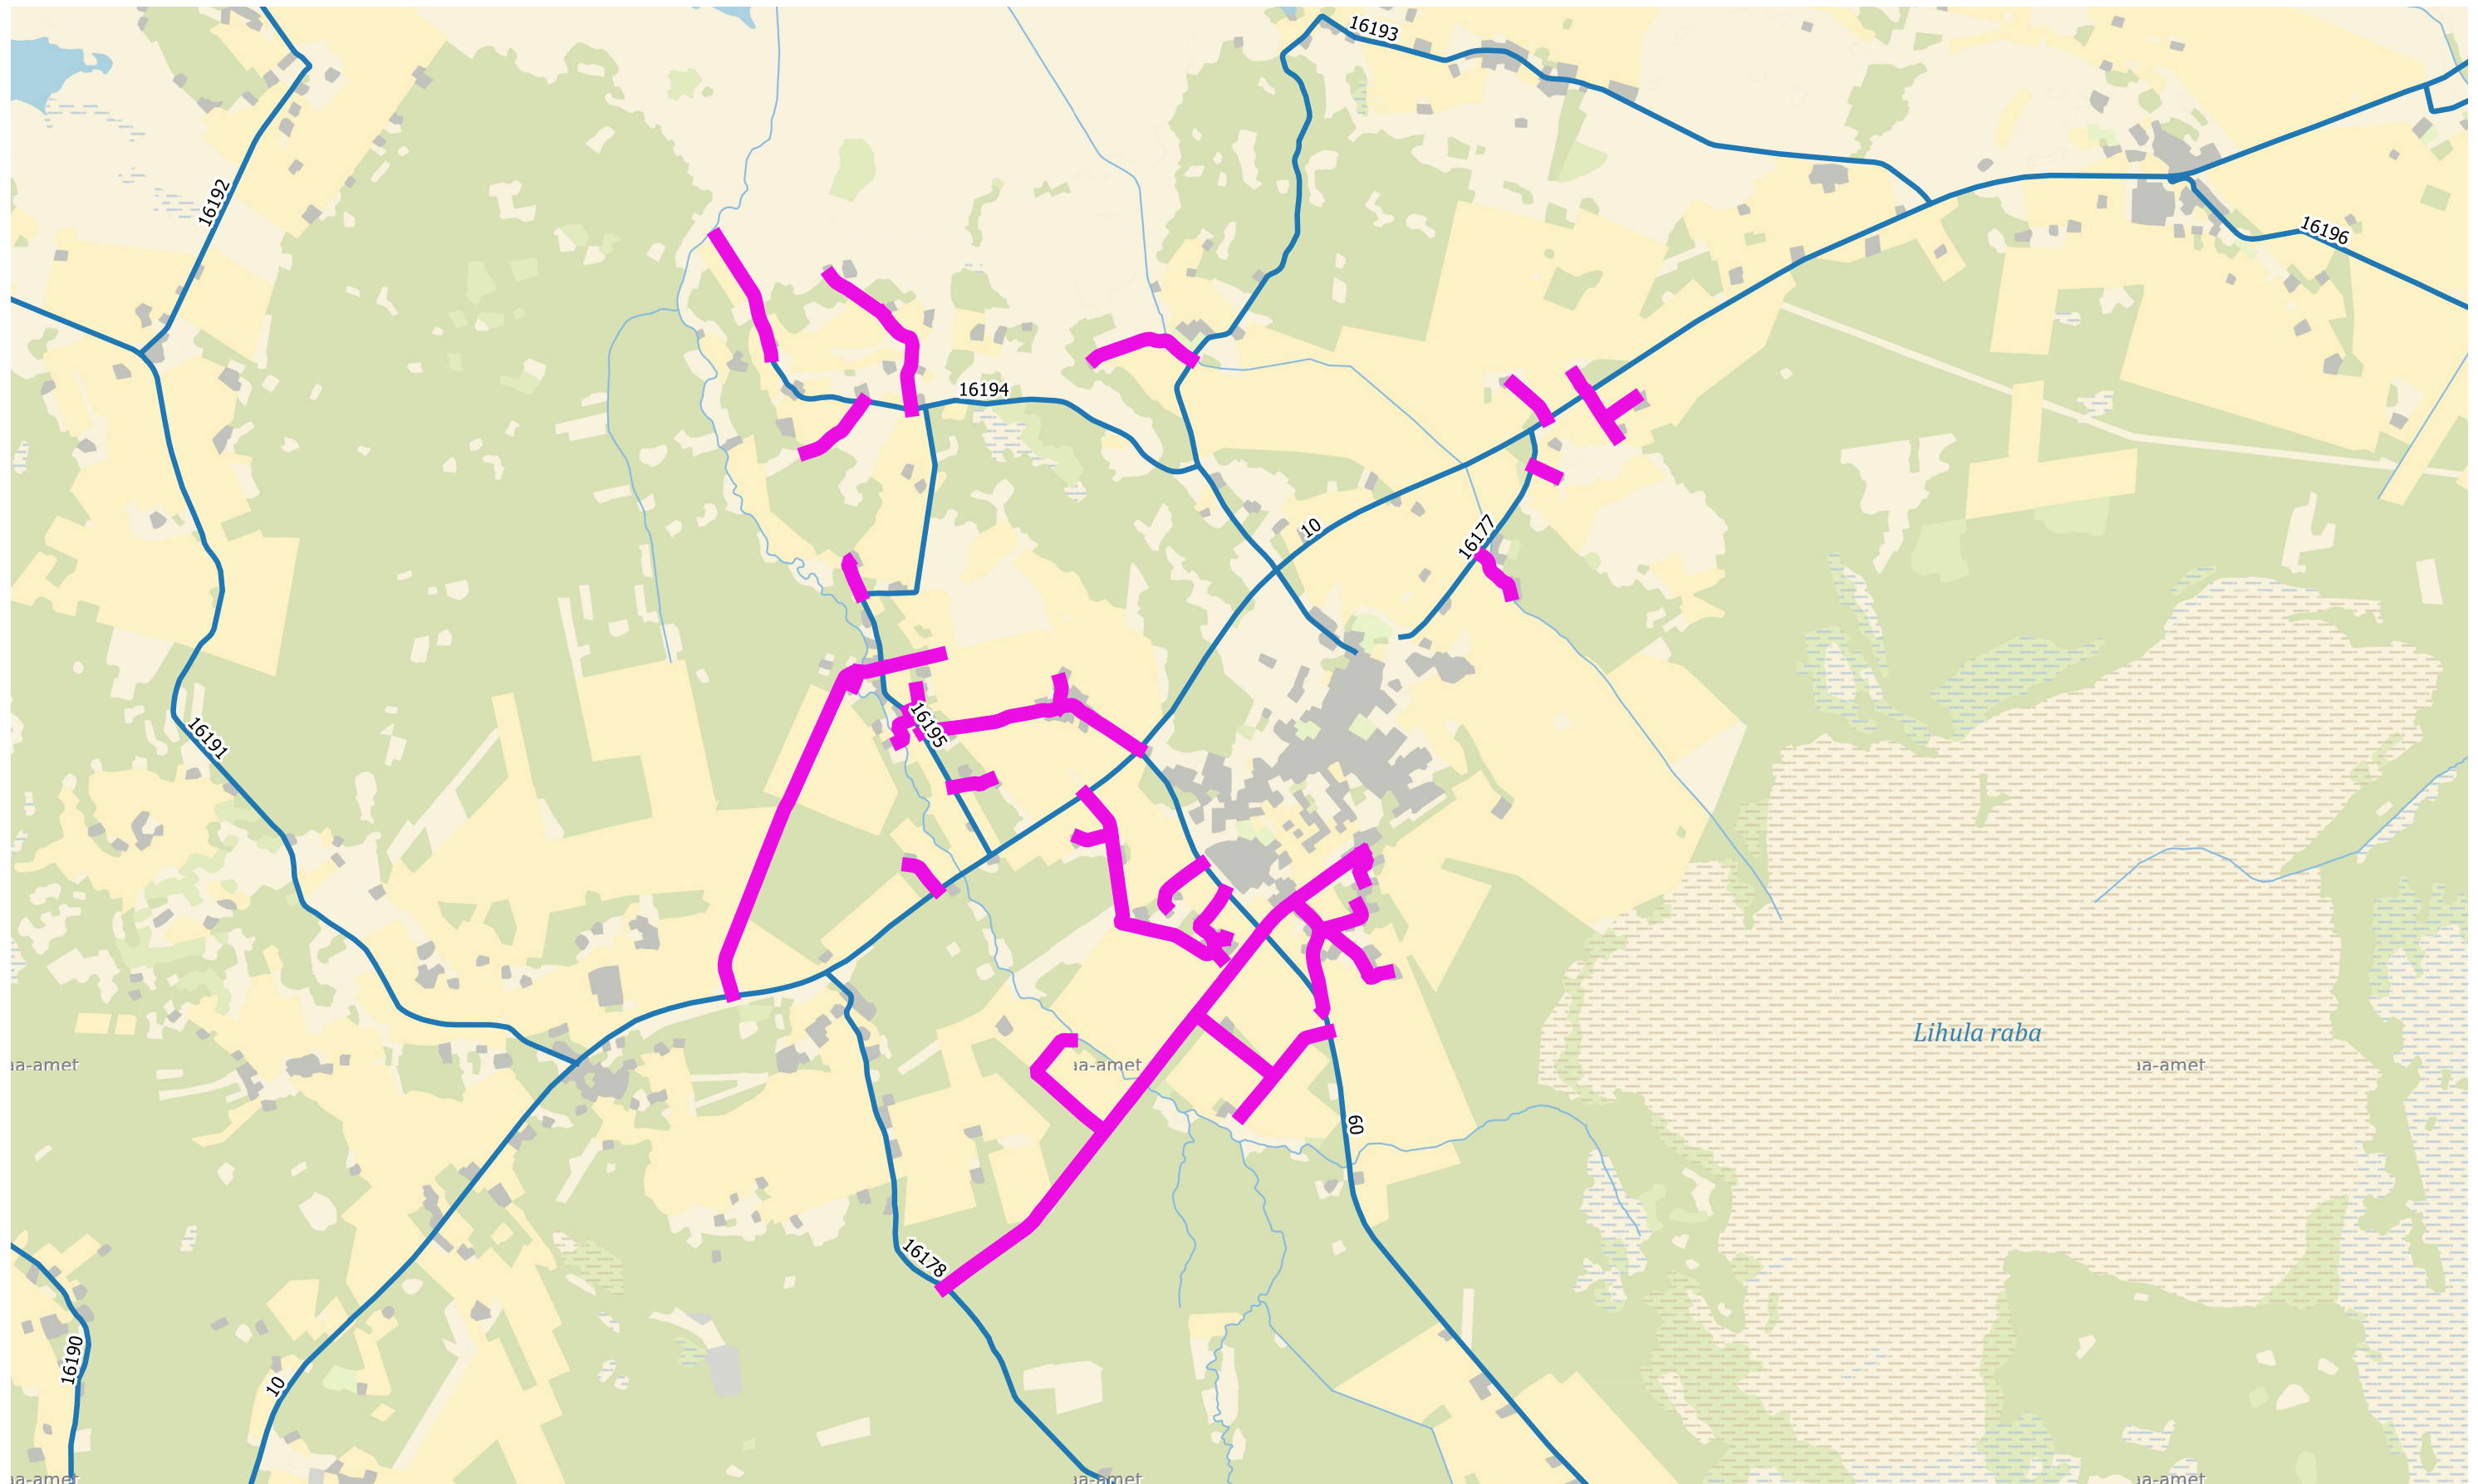

# VII osa Alaküla piirkond (kaart 7)

750 0 750 1500 2250 3000 m

**Leppemärk**  
hooldatav teelõik  
riigi maantee