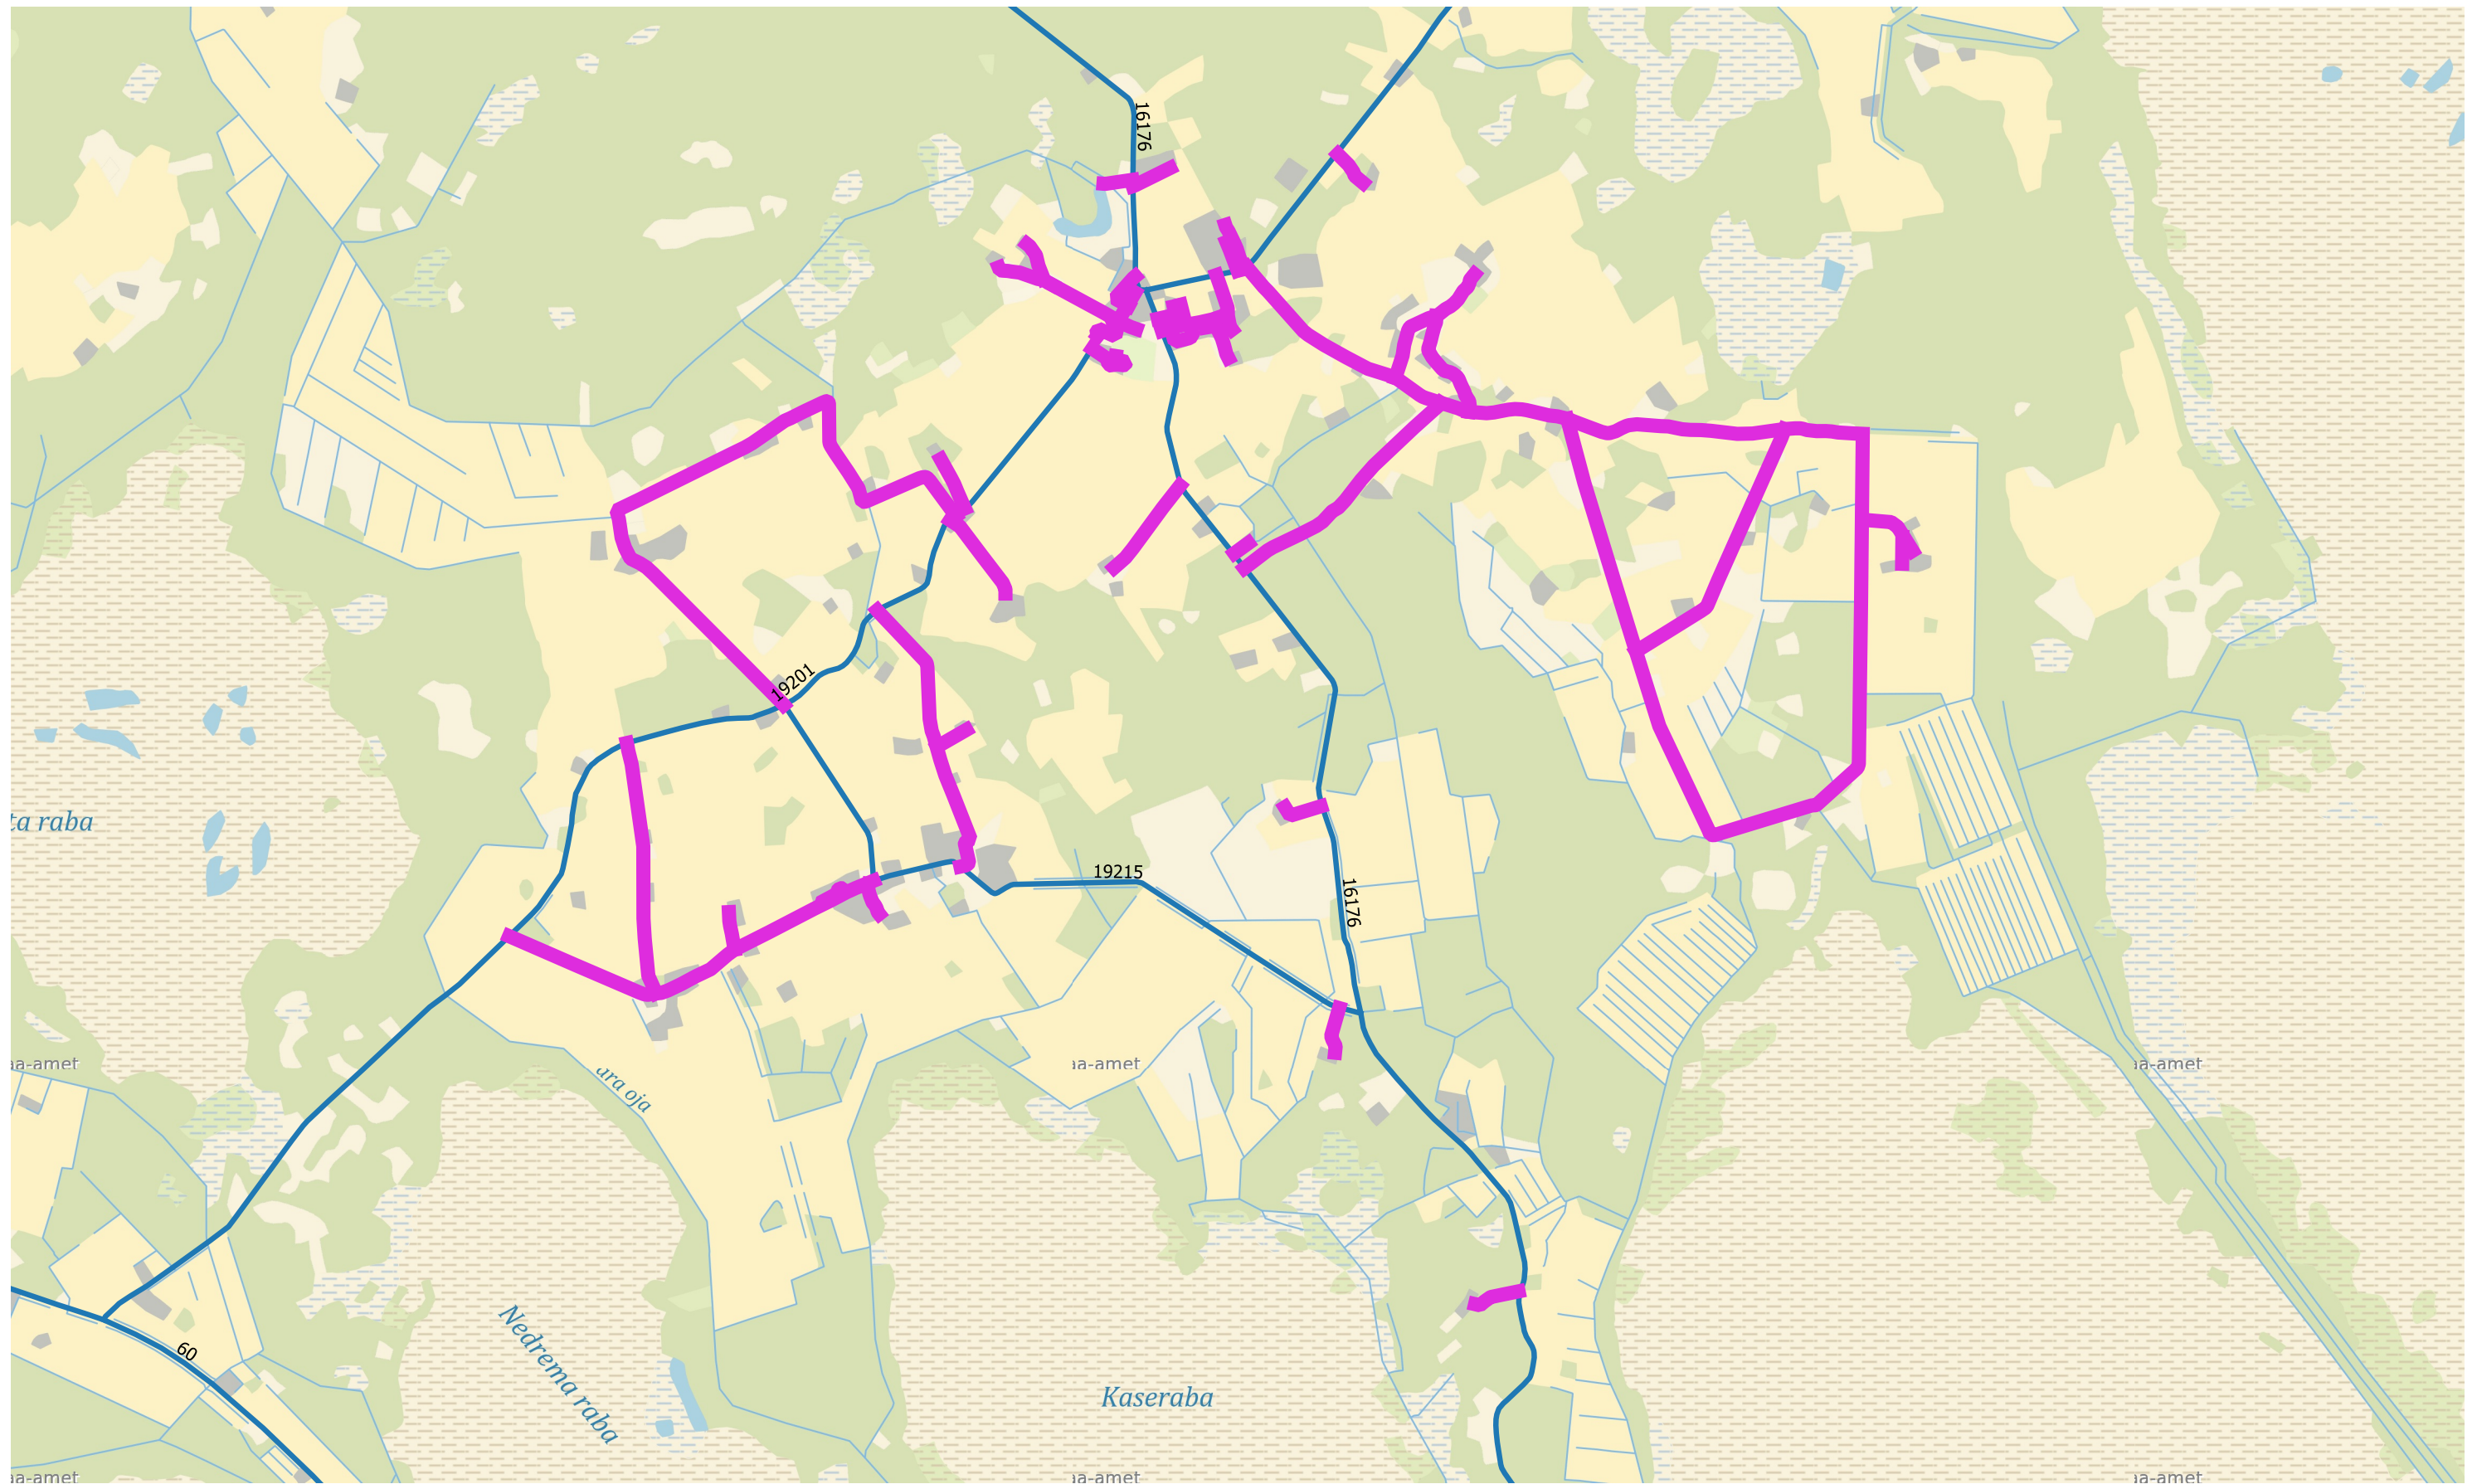

# IV osa Koonga piirkond (kaart 4)

Leppemärk  
hooldatav teelõik  
riigi maantee