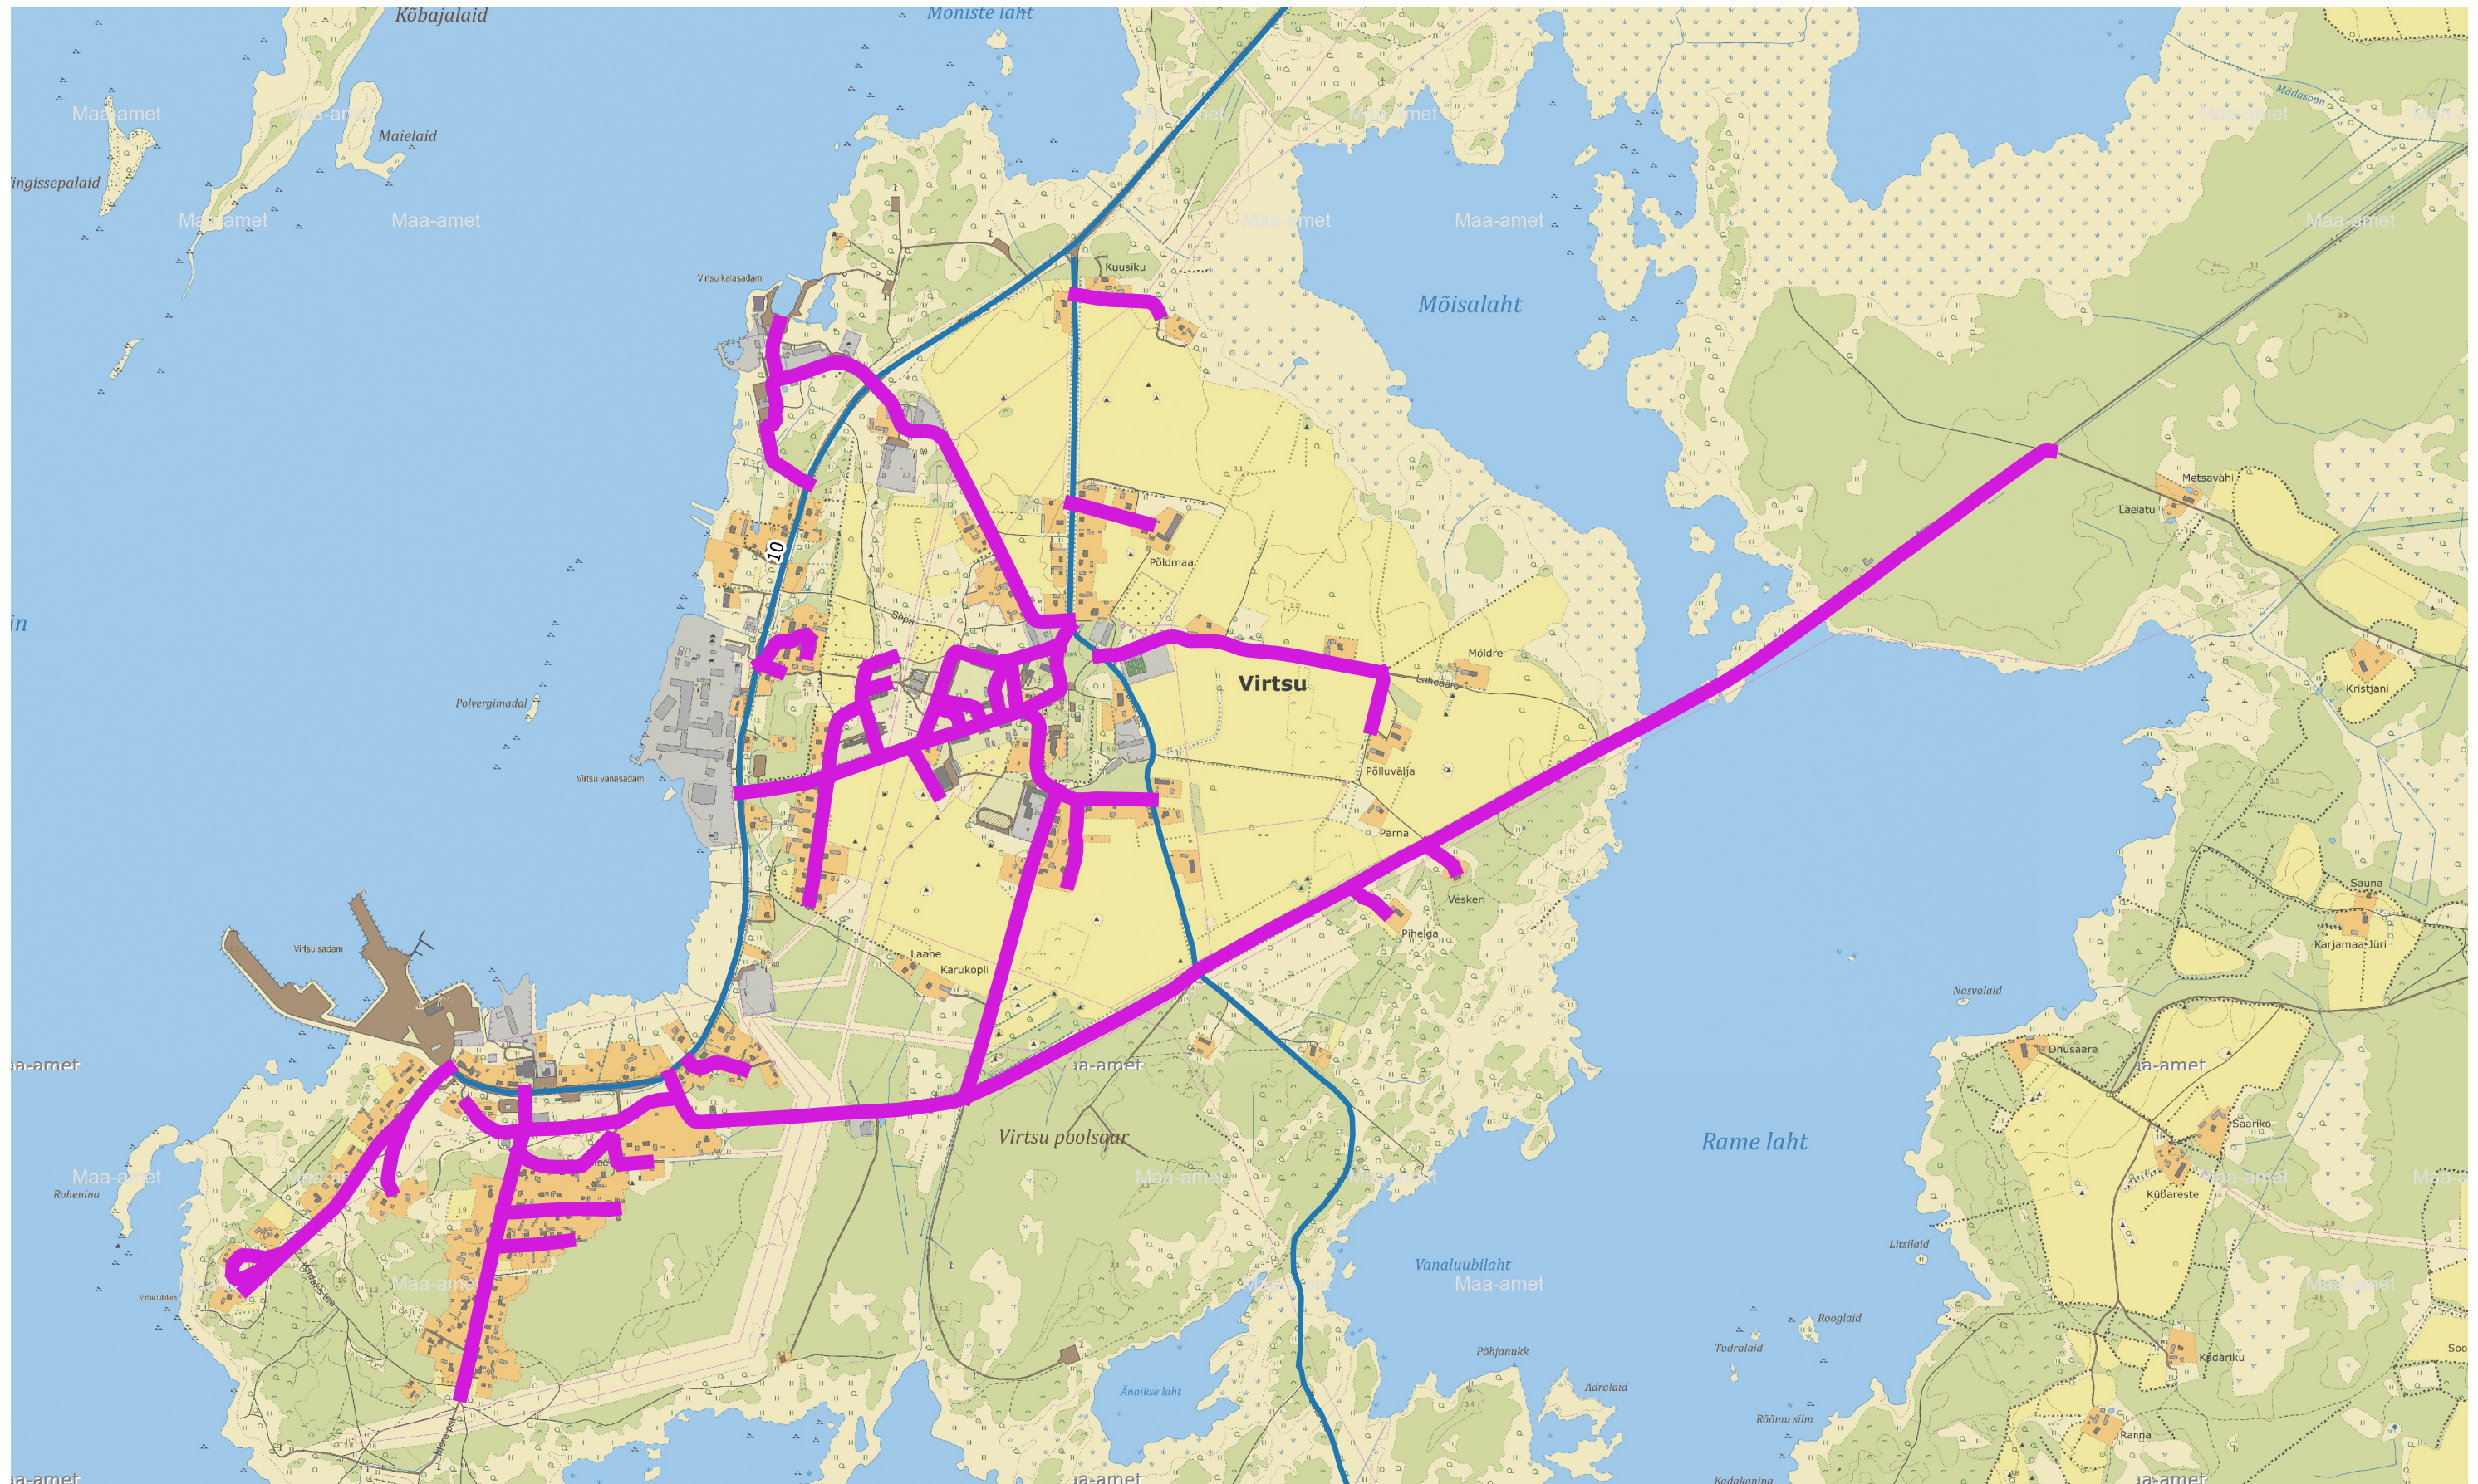

I osa Virtsu piirkond (kaart 1)

750 0 750 1500 2250 3000 m

Leppemärk
hooldatav teelõik
riigi maantee