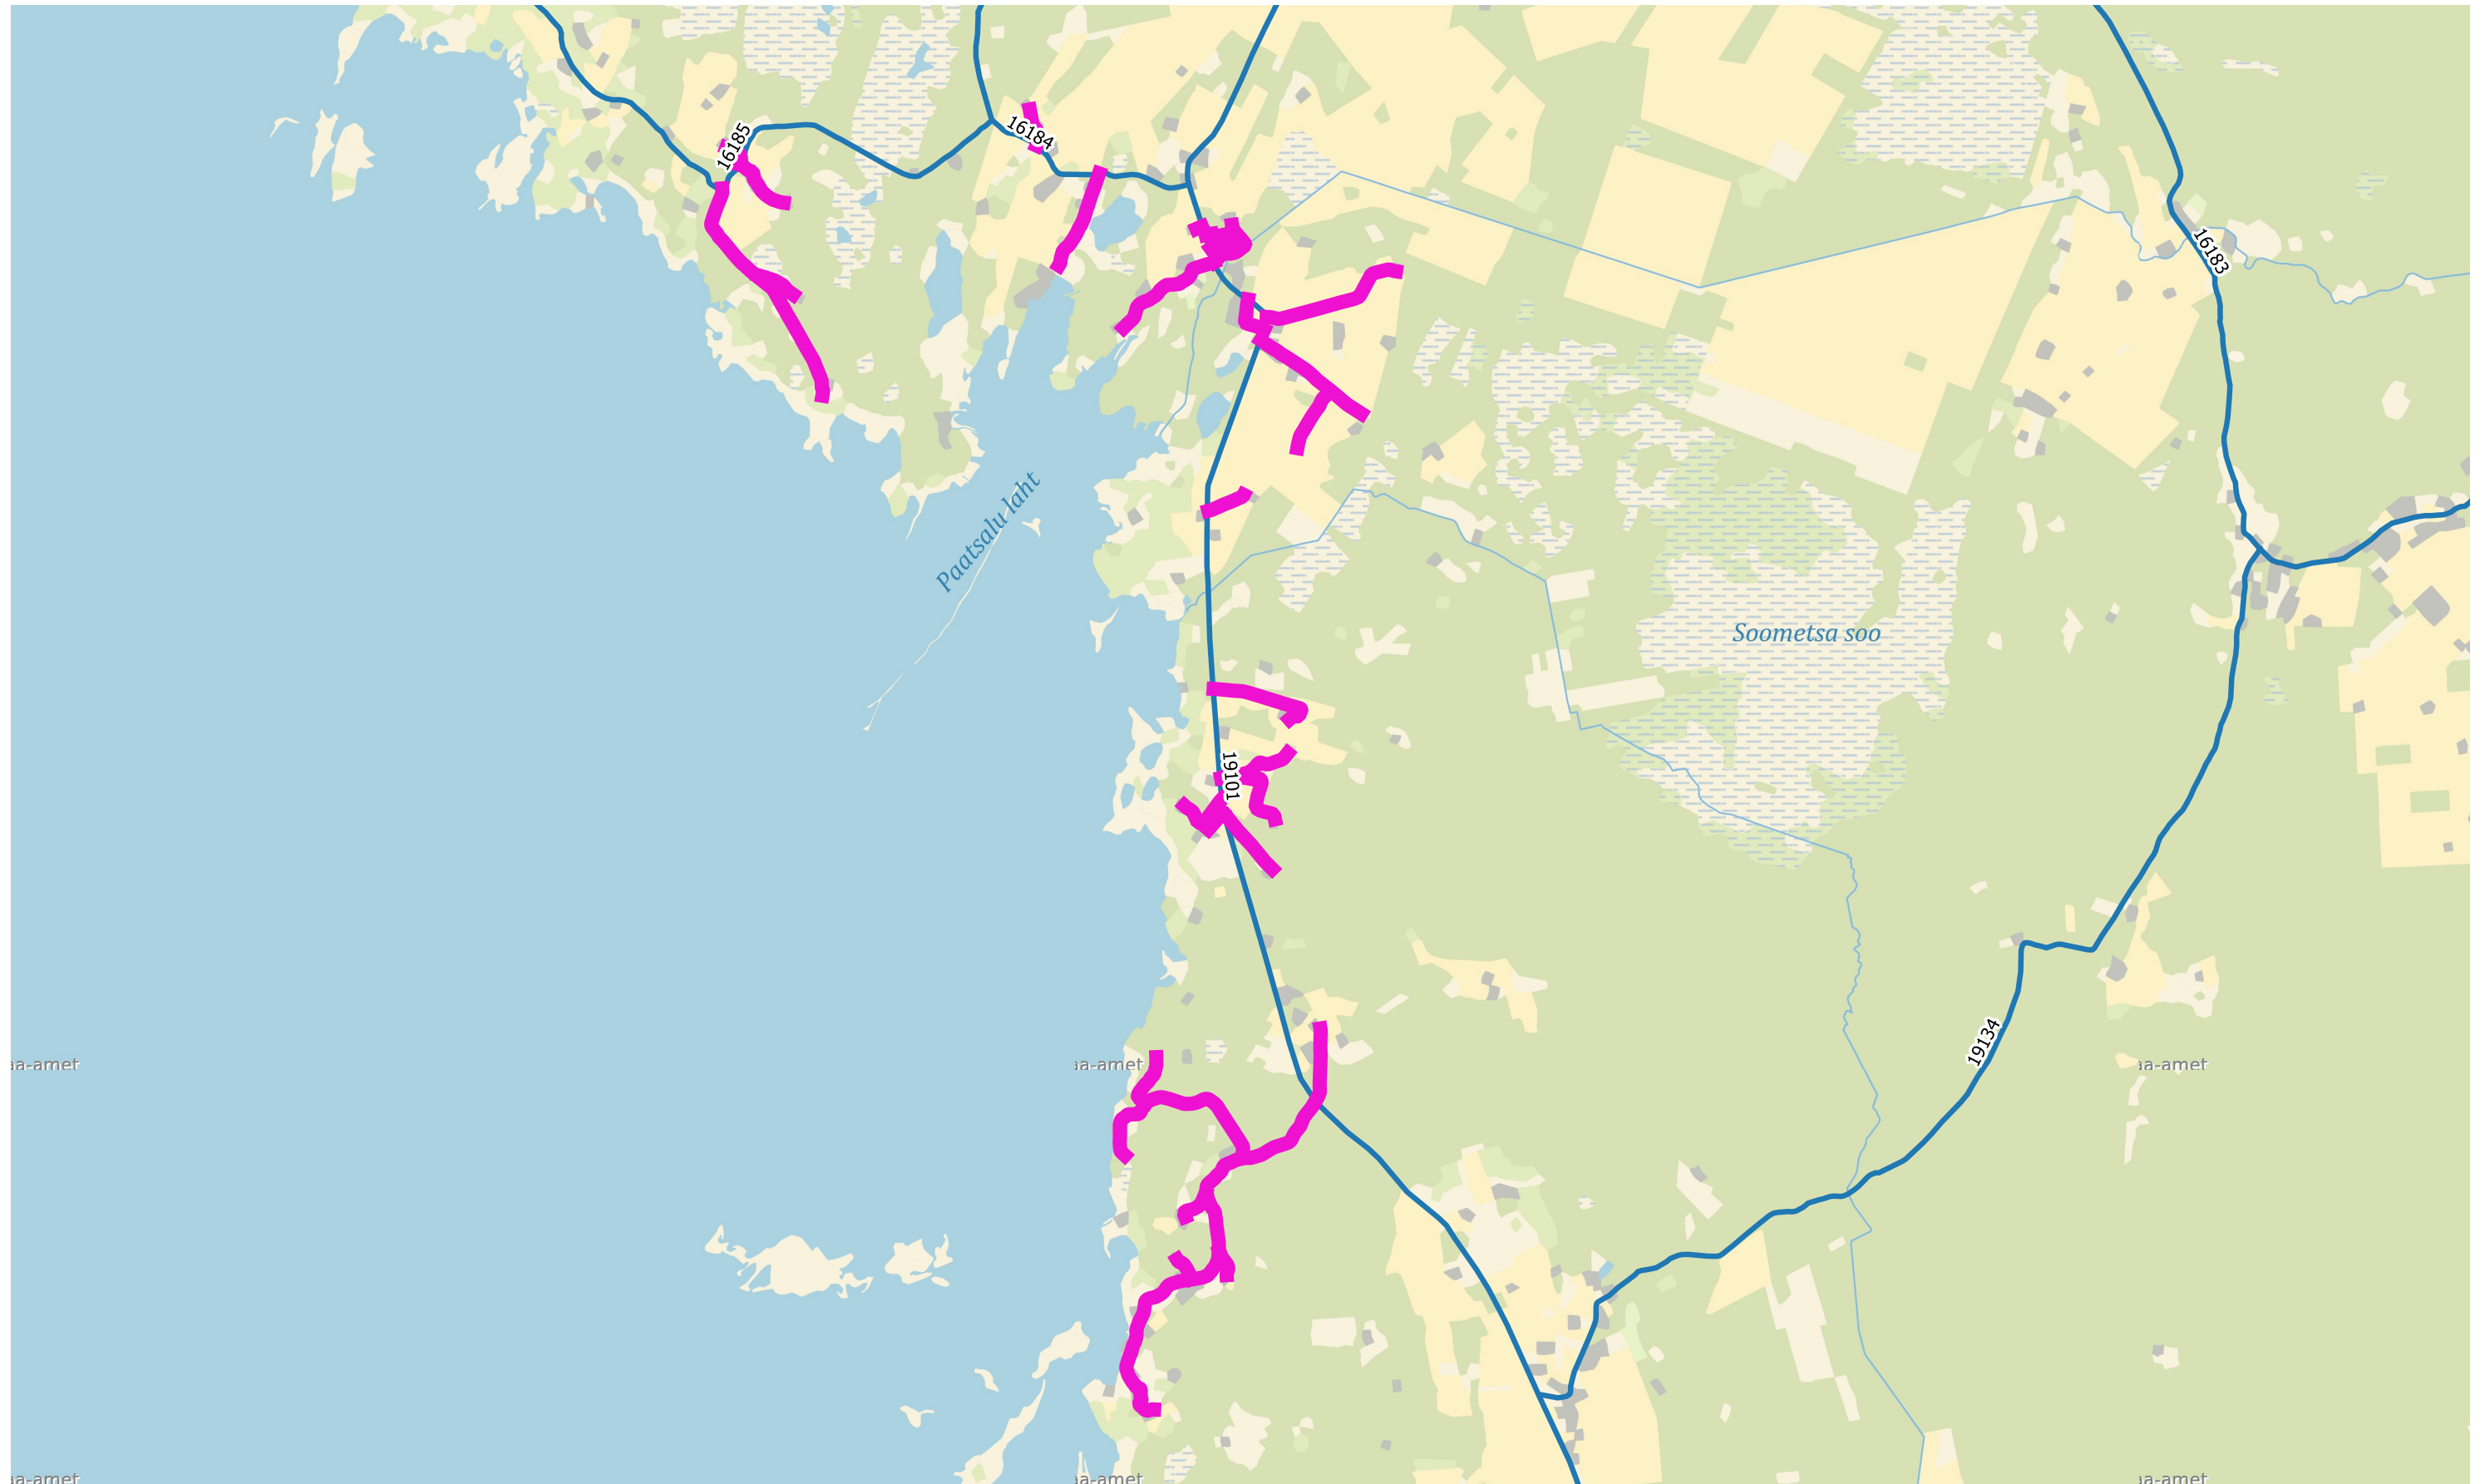

XI osa Paatsalu piirkond (kaart 11)

750 0 750 1500 2250 3000 m

Leppemärk
hooldatav teelõik
riigi maantee